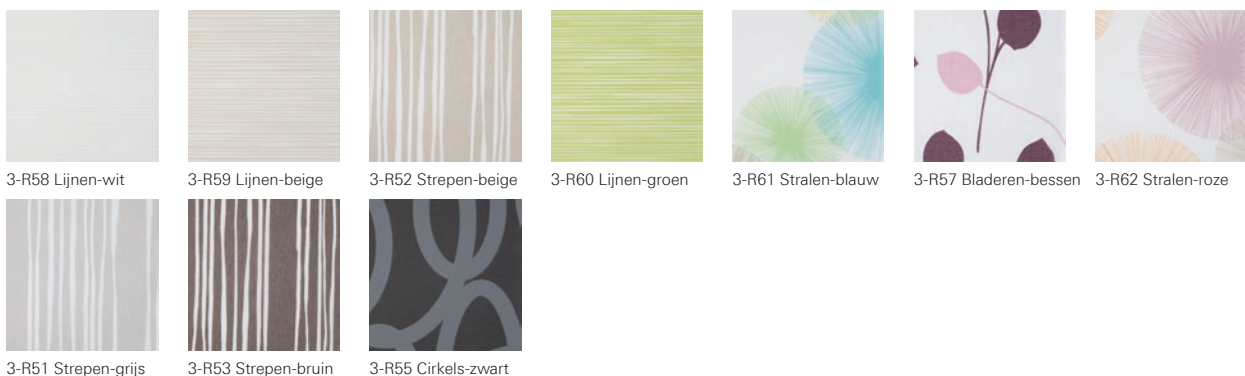

Techniek & Details

Eigenschap	Beschrijving
Toepassingsgebied	Binnenaccessoires - bescherming tegen fel licht en ongewenste inkijk - ook geschikt voor natte ruimtes
Materiaal	Lichtdoorlatende daglichtstoffen
Kleur	Grote selectie stoffen en decors
Geleiderails	Geleiderails aan zijkant – hierdoor zelfborgend in elke stand, in de kleuren wit en aluminium naturel.
Onderhoud	Vochtig afwisbaar
Grootte-raster	Beschikbaar in alle RotoQ dakvenstermaten: standaardmaten, renovatiematen, op maat
Uitvoeringen	Handmatig (M)

Lichtreflectie

Aandeel zonnestraling in het bereik van het zichtbare licht (380 - 780 nm) dat naar buiten wordt gereflecteerd.

Stofcollectie

Standaard effen lichtdoorlatend*

Trend effen lichtdoorlatend*

Trend decors lichtdoorlatend*