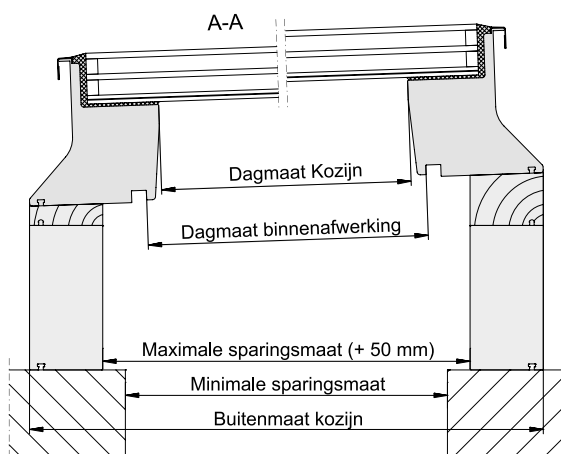

¹ U_{it} -waarde berekend in verticale positie conform EN 14351-1 ² $U_{tc,ref300}$ -waarde berekend in horizontale positie conform EN 1873

Afmetingen

Afmeting platdakraam (cm)	060/060	070/070	080/080	090/060	090/090	100/100	120/060	120/090	120/120	150/100
Dakhelling	2 – 15°									
Uitsparing³ in mm	600/600	700/700	800/800	900/600	900/900	1000/1000	1200/600	1200/900	1200/1200	1500/1000
Buitenmaat raamkozijn (mm)	799/799	899/899	999/999	1099/799	1099/1099	1199/1199	1399/799	1399/1099	1399/1399	1699/1199
Binnenwerkse maat raamkozijn (mm)	524/524	624/624	724/724	824/524	824/824	924/924	1124/524	1124/824	1124/1124	1424/924
Binnenwerkse maat binnenafwerking (mm)	556/556	656/656	756/756	856/556	856/856	956/956	1156/556	1156/856	1156/1156	1456/956

³ **Planningsvoordeel:** de op locatie voorhandene uitsparing mag voor een eenvoudigere montage maximaal + 50 mm groter zijn.

OnTop platdakraam met vaste beglazing met dakopstand ASK en opstaand kozijn AKR