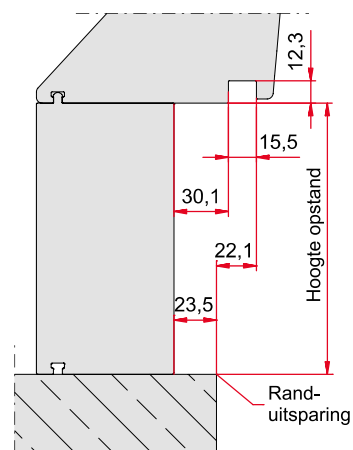

Afmetingen binnenafwerking