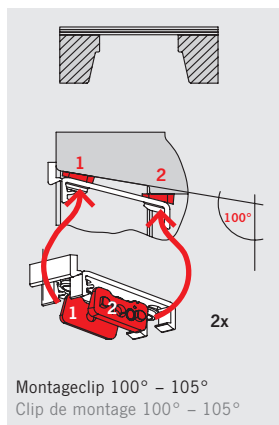

Fakro 102°

Typ:
 FTP, FTS, FTU, FTT, FPP, FPU, FW,
 PTP, PPP

Velux 100°

Typ:
 VE, VF, VG, VL, VL-PU, VK, VS,
 VT, VX

Velux 105°

Typ:
 GGU, GPU, GIU

Montageclip 100° - 105°
 Clip de montage 100° - 105°

Montageclip 90°
 Clip de montage 90°

Montageclip 100° - 105°
 Clip de montage 100° - 105°

Montageclip 100° - 105°
 Clip de montage 100° - 105°

Montageclip 100° - 105°
 Clip de montage 100° - 105°

A Roto, Fakro, no name, Velux -Fenster ohne Träger
Fenêtres de toit Roto, Fakro, no name, Velux sans support