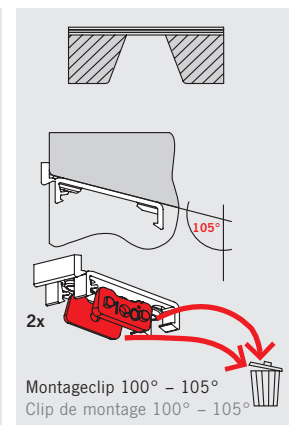

Fakro 102°

Typ:
 FTP, FTS, FTU, FTT, FPP, FPU, FW,
 PTP, PPP

Velux 100°

Typ:
 VE, VF, VG, VL, VL-PU, VK, VS,
 VT, VX

Velux 105°

Typ:
 GGU, GPU, GIU

Montageclip 100° - 105°
 Clip de montage 100° - 105°

Montageclip 90°
 Clip de montage 90°

Montageclip 100° - 105°
 Clip de montage 100° - 105°

Montageclip 100° - 105°
 Clip de montage 100° - 105°

Montageclip 100° - 105°
 Clip de montage 100° - 105°

A Roto, Fakro, no name, Velux -Fenster ohne Träger
Fenêtres de toit Roto, Fakro, no name, Velux sans support