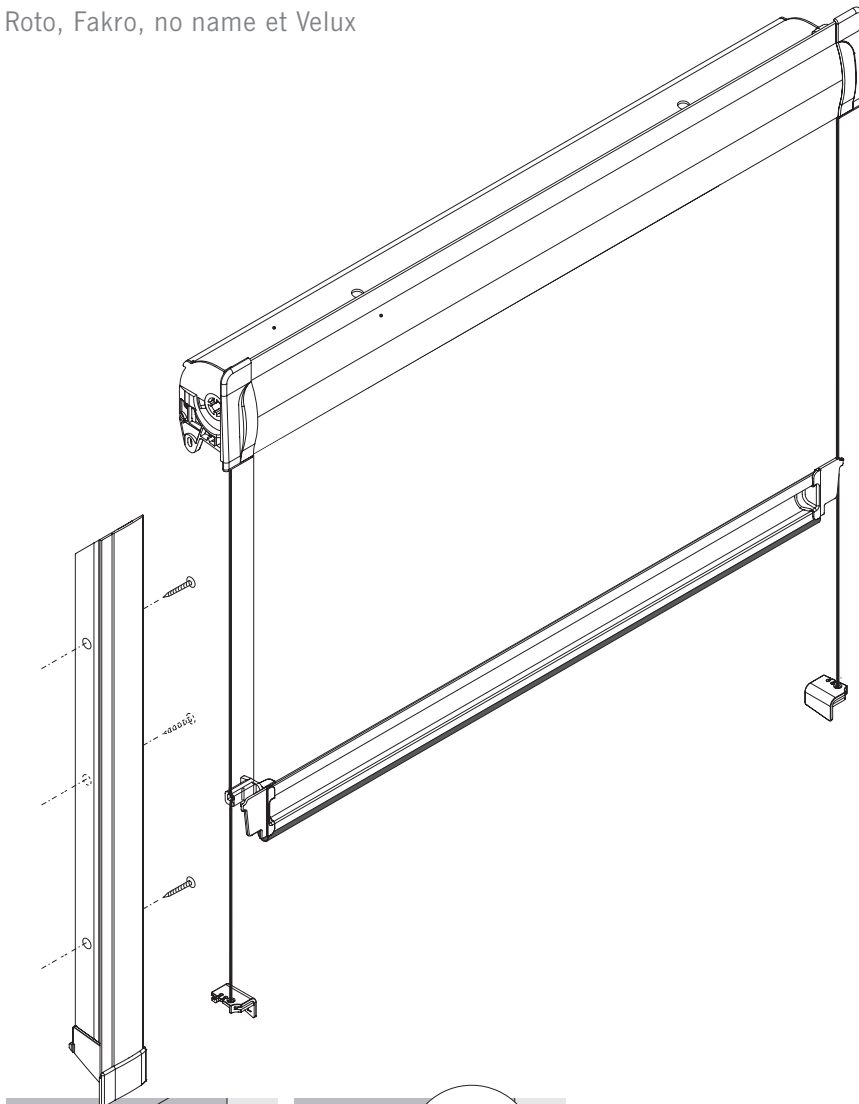

Standardrollo Plus für Dachfenster
Roto, Fakro, no name und Velux
Store standard plus pour fenêtres de toit
Roto, Fakro, no name et Velux

Fensterdekoration

Montagezubehör

Das beiliegende Befestigungsmaterial gilt nur für feste Untergründe. Für die Montage haftet der Montierende.

Accessoires de montage

Le matériel de montage livré est spécialement destiné à ces fenêtres. Le monteur est responsable du montage.

2 Träger je nach Fenstertyp siehe unten
2 supports en fonction du type de fenêtre voir ci-dessous

10x

2x

Nur beiliegende Schrauben verwenden!

? **Fensterart auswählen!**
Sélectionnez le type de fenêtre !

Pflege

Abstauben / Absaugen mit niedriger Saugleistung / Starke Verschmutzung mit mildem Haushaltsreiniger und Wasser oder durch anerkannte Fachbetriebe des VdS entfernen (Adressen auf Anfrage)

Entretien

Dépoussiérage
Aspiration à faible puissance
Éliminer les fortes salissures avec un nettoyant ménager doux et de l'eau, ou confier l'opération aux entreprises spécialisées agréées du VdS (adresses sur demande)

Träger für Montage vorbereiten A1 / B1

Préparer les supports A1 / B1 pour le montage

Roto 100°

Typ:
62 H, 61 H, 64 H, 84 H, 73 H,
64 K, 73 K, 84 K, R6H/K, R8H/K,
R3H/K, R7H/K

Roto 90° , no name 90°

Typ:
320, 410, H1, H3

Fakro 102°

Typ:
FTP, FTS, FTU, FTT, FPP, FPU, FW,
PTP, PPP

Velux 100°

Typ:
VE, VF, VG, VL, VL-PU, VK, VS,
VT, VX

Velux 105°

Typ:
GGU, GPU, GIU