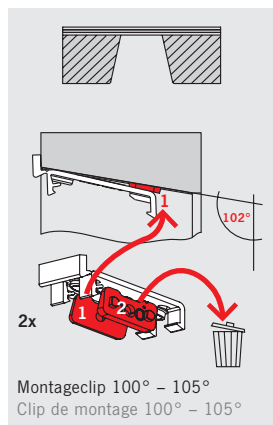

Fakro 102°

Typ:
 FTP, FTS, FTU, FTT, FPP, FPU, FW,
 PTP, PPP

Velux 100°

Typ:
 VE, VF, VG, VL, VL-PU, VK, VS,
 VT, VX

Velux 105°

Typ:
 GGU, GPU, GIU

Montageclip 100° - 105°
 Clip de montage 100° - 105°

Montageclip 90°
 Clip de montage 90°

Montageclip 100° - 105°
 Clip de montage 100° - 105°

Montageclip 100° - 105°
 Clip de montage 100° - 105°

Montageclip 100° - 105°
 Clip de montage 100° - 105°

A Roto, Fakro, no name, Velux -Fenster ohne Träger
Fenêtres de toit Roto, Fakro, no name, Velux sans support