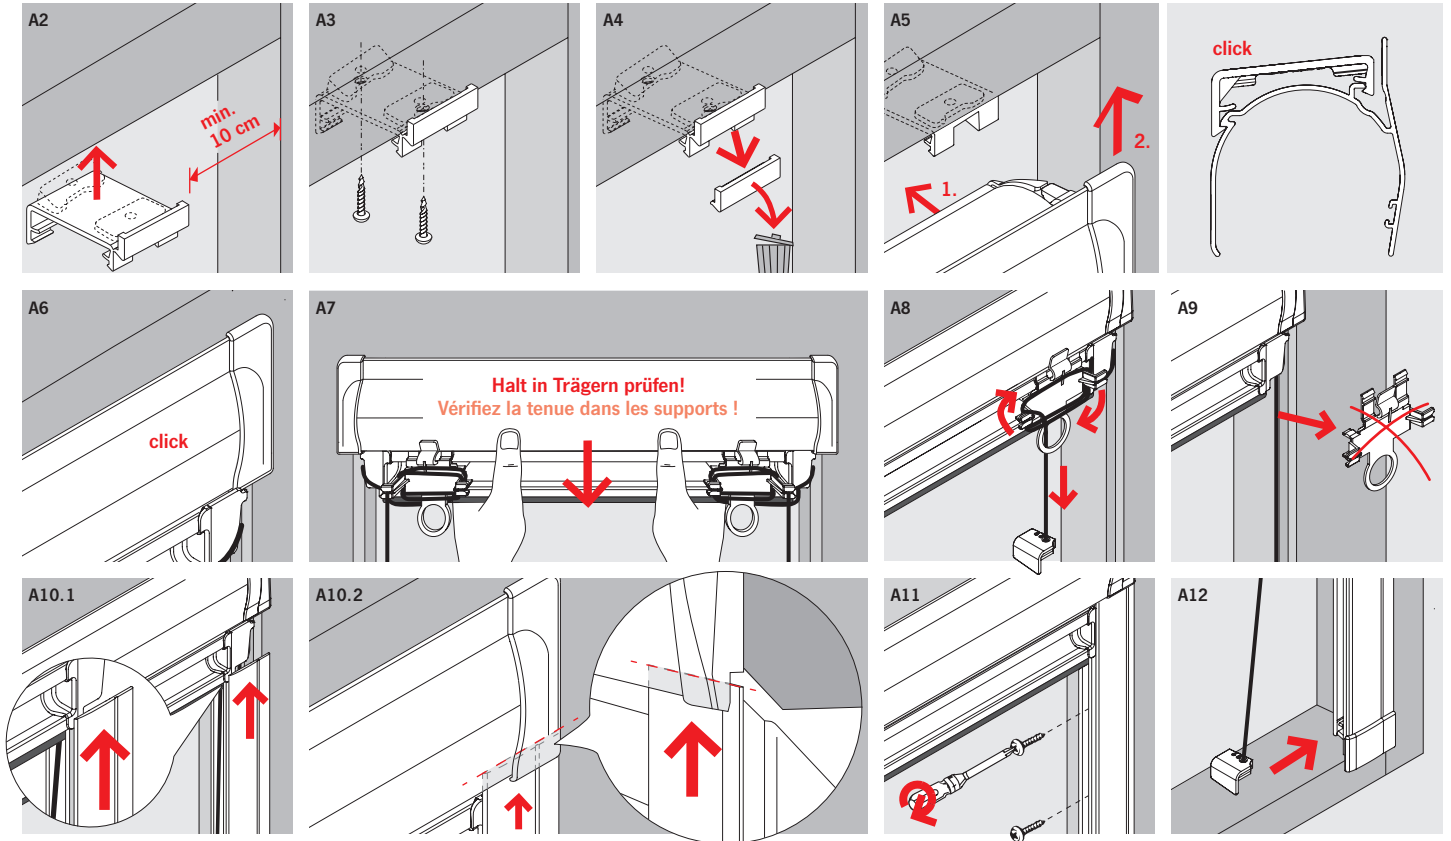

Montageclip 100° - 105°
 Clip de montage 100° - 105°

Montageclip 100° - 105°
 Clip de montage 100° - 105°

Montageclip 100° - 105°
 Clip de montage 100° - 105°

A Roto, Fakro, no name, Velux -Fenster ohne Träger
Fenêtres de toit Roto, Fakro, no name, Velux sans support

B Velux-Fenster mit eckigem Träger
Fenêtres de toit velux avec support carré

Demontage A / B
Démontage A / B