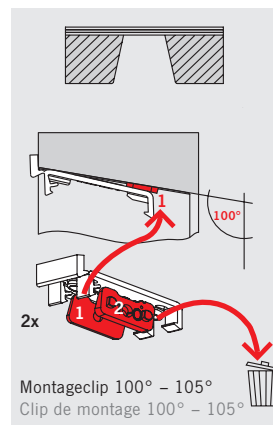

Träger für Montage vorbereiten A1 / B1

Préparer les supports A1 / B1 pour le montage

Roto 100°

Typ:
 62 H, 61 H, 64 H, 84 H, 73 H,
 64 K, 73 K, 84 K, R6H/K, R8H/K,
 R3H/K, R7H/K

Roto 90° , no name 90°

Typ:
 320, 410, H1, H3

Fakro 102°

Typ:
 FTP, FTS, FTU, FTT, FPP, FPU, FW,
 PTP, PPP

Velux 100°

Typ:
 VE, VF, VG, VL, VL-PU, VK, VS,
 VT, VX

Velux 105°

Typ:
 GGU, GPU, GIU

Montageclip 100° - 105°
 Clip de montage 100° - 105°

Montageclip 90°
 Clip de montage 90°

Montageclip 100° - 105°
 Clip de montage 100° - 105°

Montageclip 100° - 105°
 Clip de montage 100° - 105°

Montageclip 100° - 105°
 Clip de montage 100° - 105°

A Roto, Fakro, no name, Velux -Fenster ohne Träger
Fenêtres de toit Roto, Fakro, no name, Velux sans support