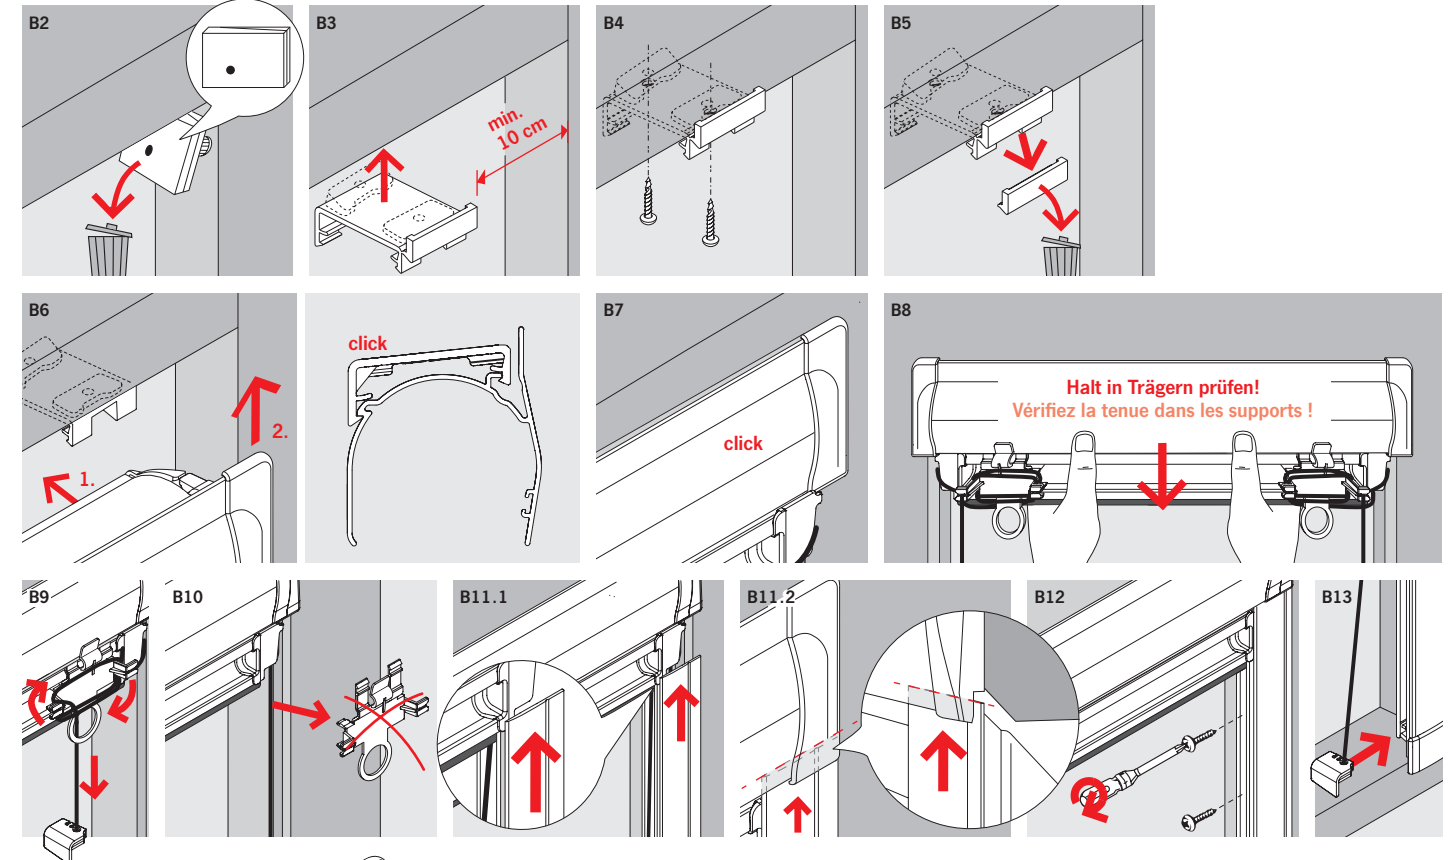

Montageclip 100° - 105°
 Clip de montage 100° - 105°

Montageclip 100° - 105°
 Clip de montage 100° - 105°

Montageclip 100° - 105°
 Clip de montage 100° - 105°

A Roto, Fakro, no name, Velux -Fenster ohne Träger
Fenêtres de toit Roto, Fakro, no name, Velux sans support

B Velux-Fenster mit eckigem Träger
Fenêtres de toit velux avec support carré

Demontage A / B
Démontage A / B