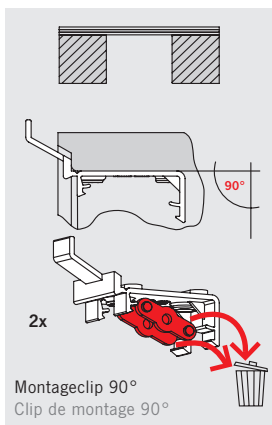

Fakro 102°

Typ:
 FTP, FTS, FTU, FTT, FPP, FPU, FW,
 PTP, PPP

Velux 100°

Typ:
 VE, VF, VG, VL, VL-PU, VK, VS,
 VT, VX

Velux 105°

Typ:
 GGU, GPU, GIU

Montageclip 100° - 105°
 Clip de montage 100° - 105°

Montageclip 90°
 Clip de montage 90°

Montageclip 100° - 105°
 Clip de montage 100° - 105°

Montageclip 100° - 105°
 Clip de montage 100° - 105°

Montageclip 100° - 105°
 Clip de montage 100° - 105°

A Roto, Fakro, no name, Velux -Fenster ohne Träger
Fenêtres de toit Roto, Fakro, no name, Velux sans support