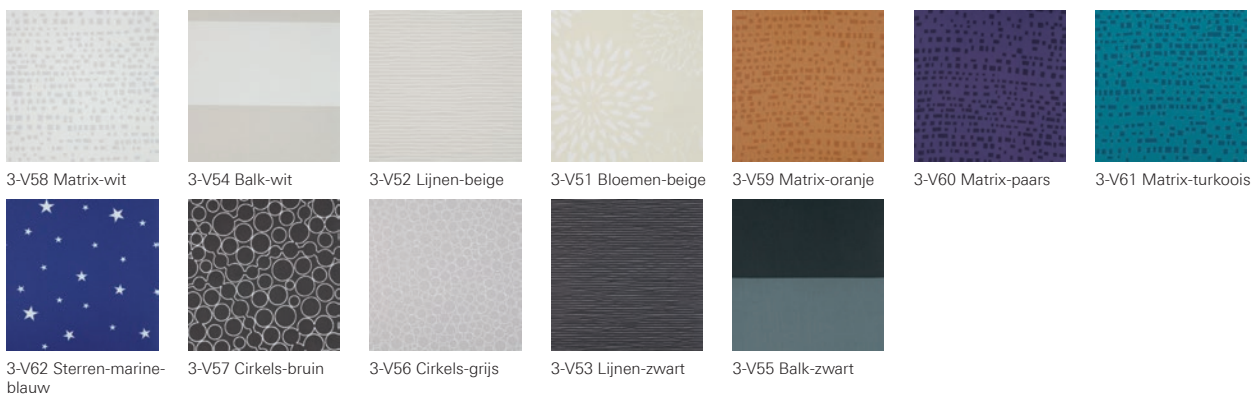

Trend decors niet-lichtdoorlatend*

Roto Frank DST

Rue du Bosquet 1 - Zoning Industriel II
1400 Nivelles

Tel.: +31 (0)8000232114

Fax: +32 (0)67894172

E-Mail: info.Benelux@roto-frank.com

www.roto-dakvensters.nl

* Geen absolute verduistering in fysieke zin.

De kleurpatronen worden d.m.v. druktechniek vervaardigd. Kleurafwijkingen van het origineel zijn productiegerelateerd en kunnen niet worden voorkomen.